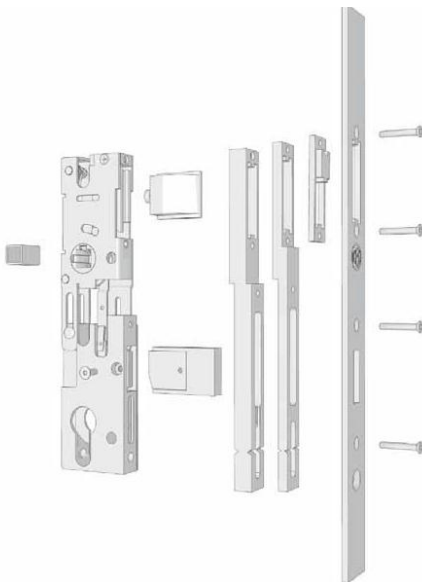

SERVUS ERSTE HILFE SCHLOSS

Schlösser für Türen und Tore gibt es wie Sand am Meer. Im Fall eines Schlossdefektes kann es schwierig sein, rasch ein passendes Ersatzschloss bereitzustellen. Meist muss dies innerhalb einiger Stunden verfügbar sein, da die betroffene Tür nicht unversperrt sein darf. Das **SERVUS ERSTE HILFE SCHLOSS** ist ein Universalschloss im Baukastensystem, welches an die unterschiedlichsten Abmessungen angepasst werden kann.

Dornmaß: von 30mm- 45 mm
Entfernung: 72 mm, 92 mm
Flachstulp: 3x 16/20/24x 270 mm
U-Stulp: 6x 24x 270 mm
Nuss: 10, 9, 8 mm

Unsere Servicetechniker führen in Ihren Fahrzeugen das ERSTE HILFE SCHLOSS mit. In unserm Geschäft wird das EHS kurzfristig nach den Erfordernissen zusammengestellt.