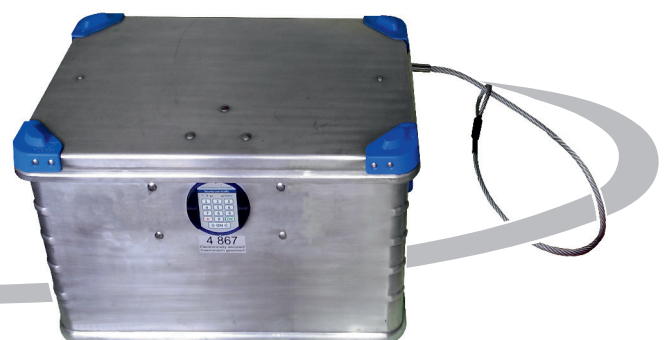

**Elektronisch gesichert gegen unbefugten Zugriff**

- 10 unterschiedliche PIN-Codes (4 bis 8-stellig)
- 2-Personen Berechtigung
- 10 unterschiedliche Einmal-PIN-Codes
- Manipulationssperre bei 5 Fehlversuchen
- Einstellbare Deckel-Offenzeit mit Alarm
- Automatisches Verriegeln
- Ohne PC konfigurier- und programmierbar
- Verankerung durch Stahlseil im Lager, im Auto oder auf der Baustelle
- Bruchfestigkeit vom Schloss: 400kg
- Selbstjustierende Schließmechanik
- Temperaturbereich bis -20°C
- Batterielevensdauer bis zu 10 Jahren

# SECOLO - Toolbox SL500, die intelligenter Material- & Werkzeugbox!