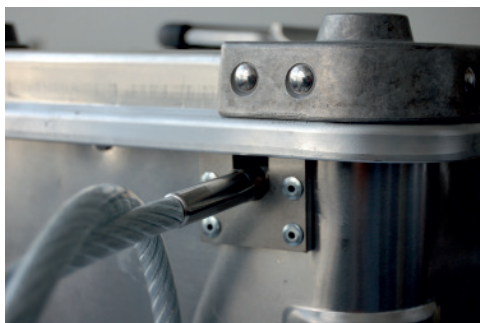

Zugriff

Teure Geräte und Werkzeuge auf der Baustelle

- Der Mitarbeiter A benötigt Werkzeug aus der mechanisch versperrten Werkzeugkiste.
- **Er verliert viel Zeit, bis er den Mitarbeiter B findet, der ihm den Schlüssel gibt!**
- Danach passiert noch das Missgeschick, der Schlüssel geht verloren und die Kiste ist abgesperrt!
- **Die SECOLO-Toolbox erspart jedem solche Probleme durch die elektronische Verriegelung mit PIN-Code!**

Alarmierung

Absperren vergessen

- Ein Mitarbeiter öffnet die Werkzeugkiste mit dem mechanischen Schlüssel.
- **In der Eile schließt er den Deckel, sperrt ihn aber nicht ab!**
- Als er wieder kommt um weiteres Werkzeug zu holen, bemerkt er, dass teure Geräte fehlen!
- **Nicht mit der SECOLO-Toolbox! Sie alarmiert bei offenen Deckel und versperrt automatisch, wenn der Deckel geschlossen wird!**

SECOLO Toolbox SL500 bringt Komfort und erspart finanziellen Schaden!

SECOLO-Toolbox SL500, mit der professionellen Verankerung

- einfach und schnell in der Handhabung
- robustes, kunststoffüberzogenes Stahlseil
- überall einsetzbar
  - im Lager
  - im Fahrzeug
  - auf der Baustelle